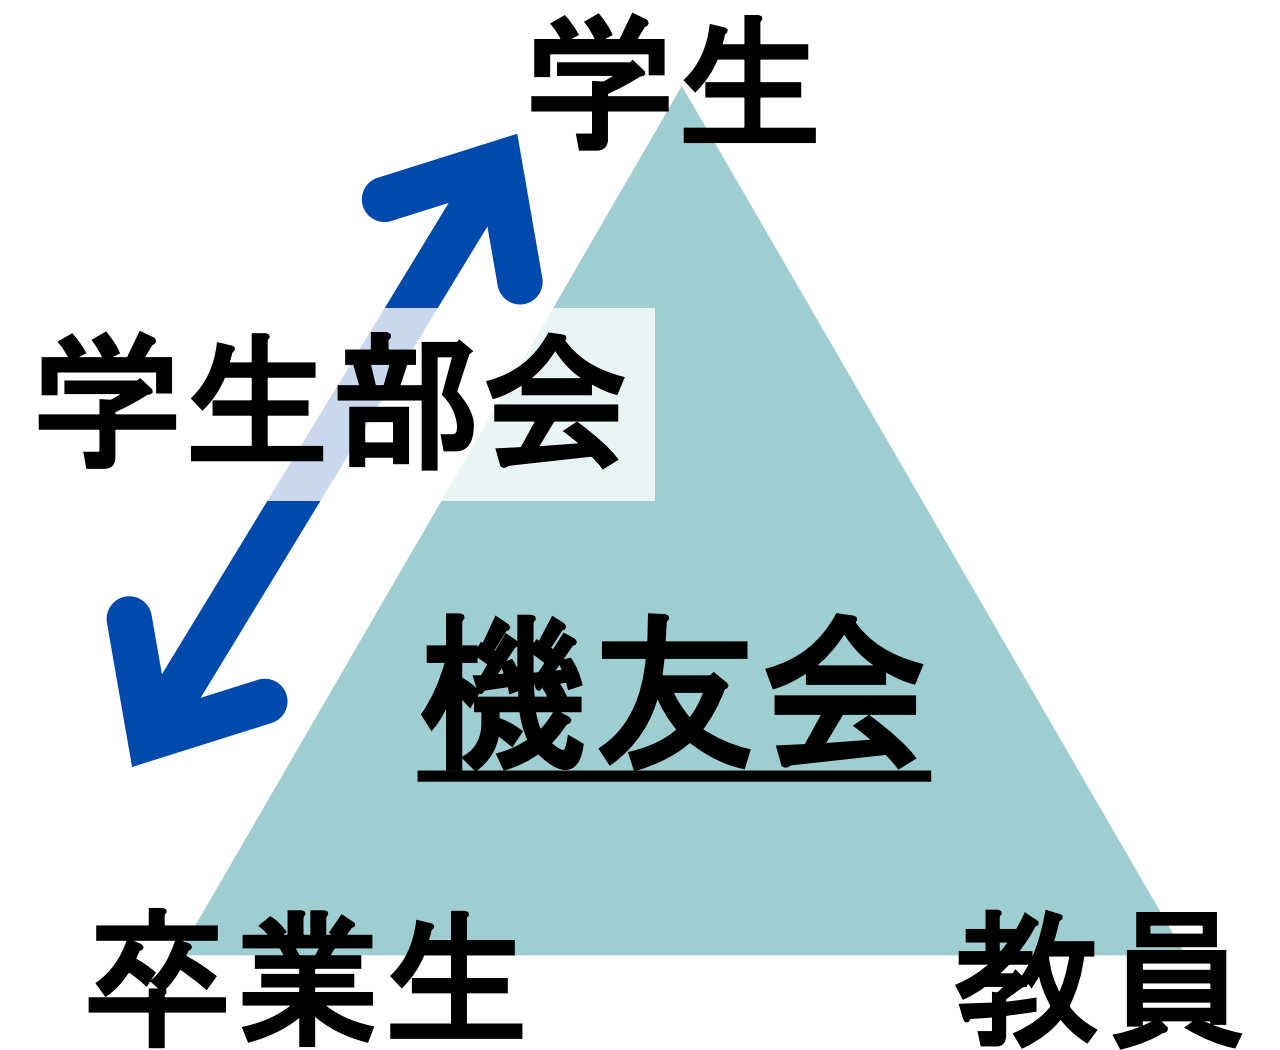

主な活動

- 卒業生と学生を繋ぐ活動
  - >OBOGキャリアトーク
  - >OG座談会
- 学生生活支援
  - >なんでも相談会
  - >機航・総機女子交流会
- 機友会ニュースレターの執筆

＋毎年新しい企画を考え実施しています！